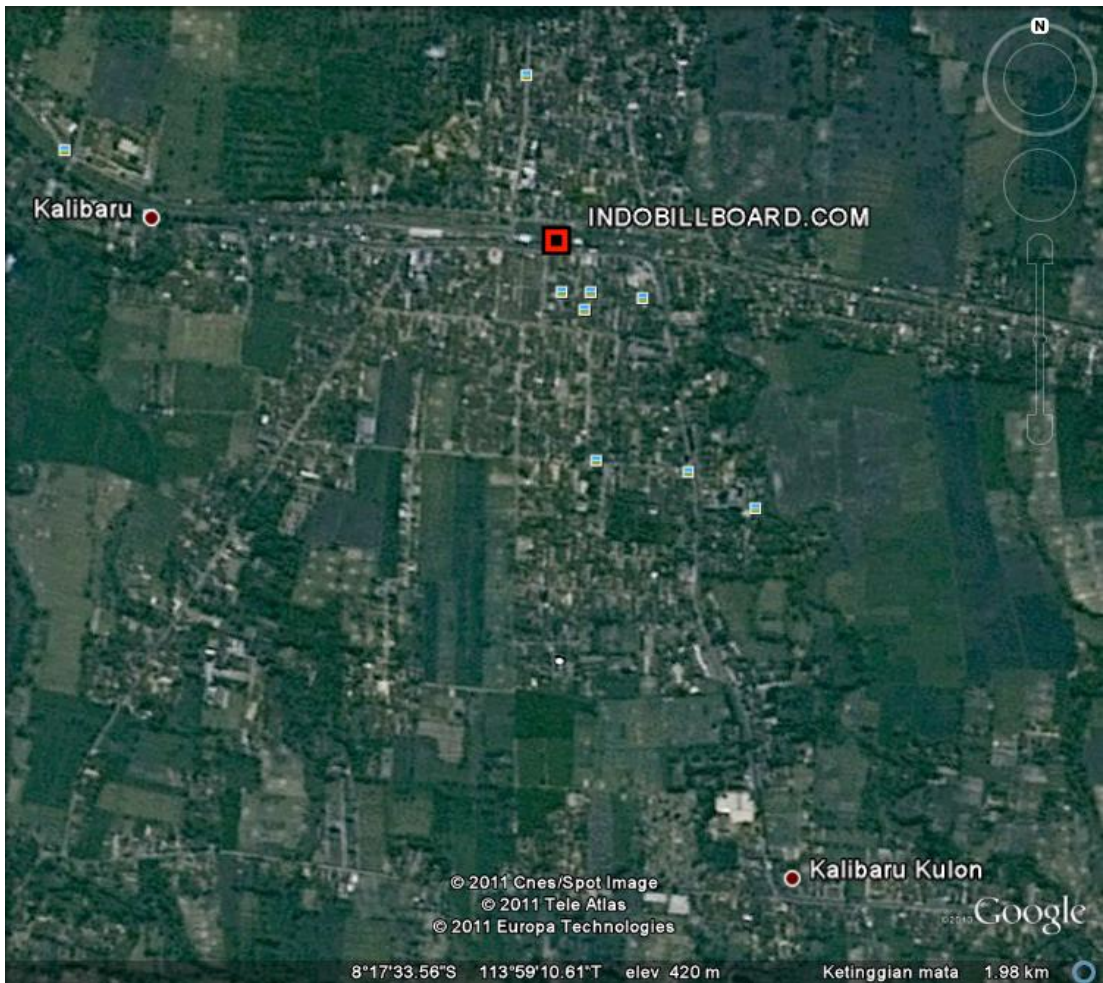

PT. INDOBILLBOARD

Graha Mas Fatmawati Blok B-1, JAKARTA SELATAN 12150

TEL: 021 7279-7823 FAX: 021 7279-7824 E-MAIL: marketing@indoBillboard.com