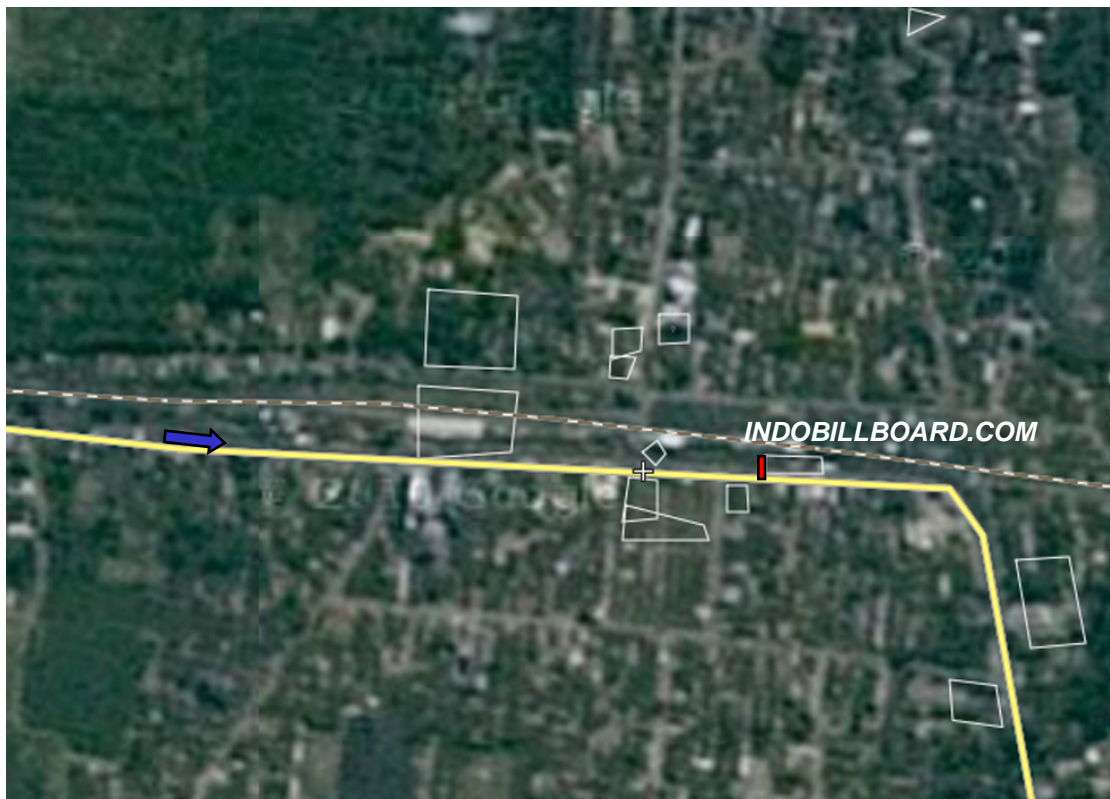

PT. INDOBILLBOARD

Graha Mas Fatmawati Blok B-1, JAKARTA SELATAN 12150

TEL: 021 7279-7823 FAX: 021 7279-7824 E-MAIL: marketing@indoBillboard.com